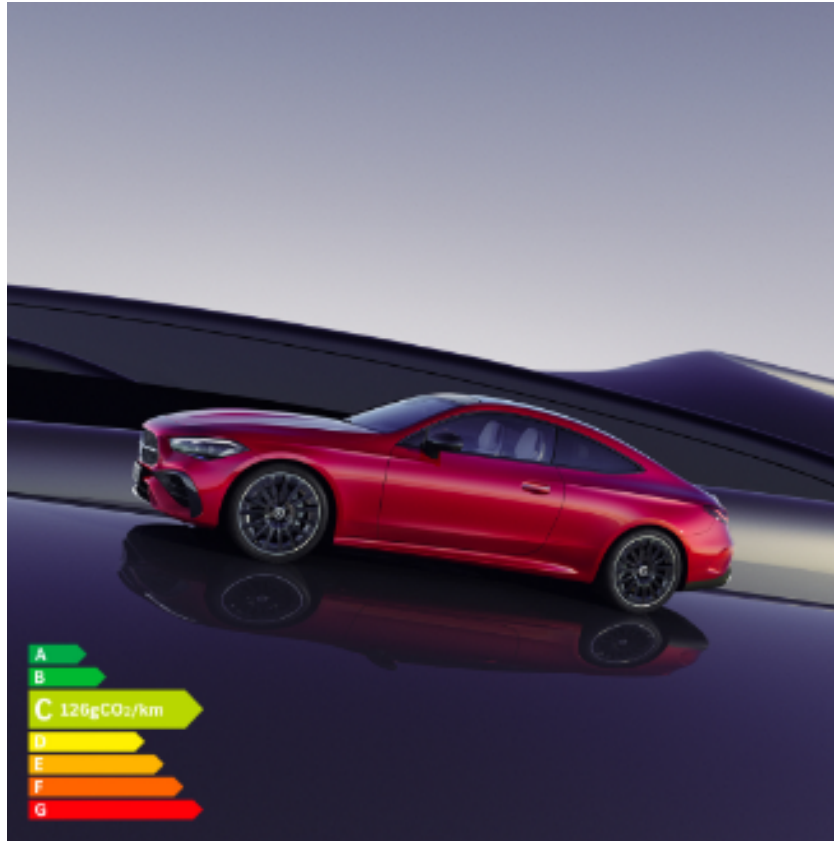

Nissan Carcassonne

Nouveau Mercedes CLE Coupé

Le 7 mai 2024 - Nouveauté

Découvrez le nouveau Mercedes CLE coupé, l'essence même de la sportivité Mercedes-Benz dans un design élégant.

Sécurité, confort et technologie de pointe sont les mots clés du nouveau modèle !

Personnalisez son intérieur, ajustez les éclairages d'ambiance comme vous le souhaitez parmi 64 couleurs disponibles.

Profitez de 4 places pour un confort maximal et d'une capacité de chargement de 420L.

Disponible en motorisation Hybride Rechargeable et Thermique. Essayez le dès maintenant > [En savoir plus](#)

PS : En option, profitez de la fonction massage à 7 zones.

Pensez à covoiturer #SeDéplacerMoinsPolluer